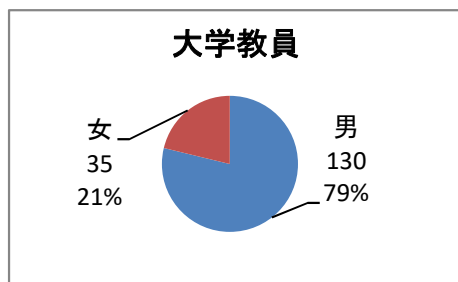

平成24年度 上越教育大学男女別教職員数

○ 大学教員 (H24.5.1)

男	女	計
130	35	165

* 副学長を除く

○ 附属学校教員 (H24.5.1)

男	女	計
30	13	43

○ 事務系職員 (H24.5.1)

男	女	計
77	69	146