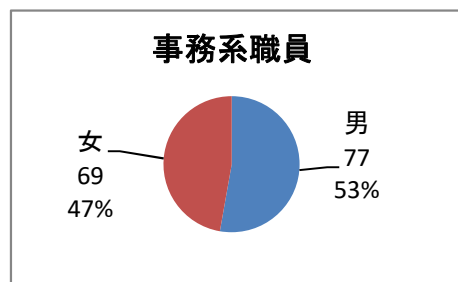

○ 事務系職員 (H24.5.1)

男	女	計
77	69	146

* 非常勤職員を含む