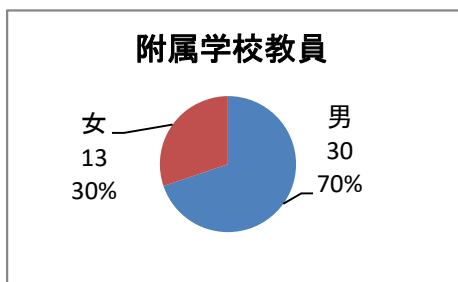

平成24年度 上越教育大学男女別教職員数

○ 大学教員 (H24.5.1)

男	女	計
130	35	165

* 副学長を除く

○ 附属学校教員 (H24.5.1)

男	女	計
30	13	43

○ 事務系職員 (H24.5.1)

男	女	計
77	69	146