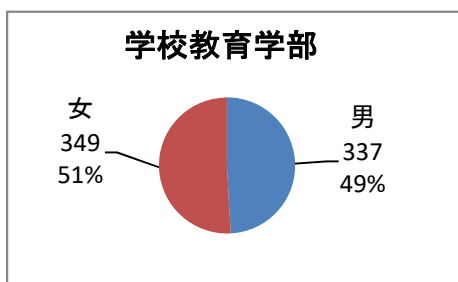

平成24年度 上越教育大学男女別学生数

○ 学校教育学部 (H24.5.1)

男	女	計
337	349	686